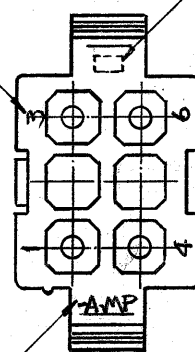

寸法公差は±0.20  
(TOLERANCE: ±0.2)  
パネル取付穴  
(DIMENSION OF PANEL)

回路番号  
(CIRCUIT NO.)

キャビティマーク  
(CAVITY MARK)

トレードマーク  
(TRADE MARK)

NOTES:

- 1, APPLIED CONTACT P/N: 170359, 170360, 170361, 170362
- 2, MATING CONN: PLUG HOUSING P/N 172339
- △ PANEL THICKNESS: 0.8 ~ 2.0 mm
- 4, PRESS DIRECTION OF PANEL MUST BE SAME AS HOUSING INSERTED DIRECTION.
- 5, INSTRUCTION SHEET: IS-105J
- 6, PRODUCT SPEC: 108-5151

注:

1. 使用端子型番は 170359, 170360, 170361, 170362
2. 嵌合相手ハウジング型番は 172339
- △ 適用パネル厚 0.8 ~ 20 mm
4. 取付穴打抜方向とハウジングの挿入方向は同じとする。
5. 取扱説明書: IS-105J
6. 適用製品仕様書: 108-5151

黄 (YELLOW)	1 - 172331 - 4
黒 (BLACK)	1 - -9
青 (BLUE)	1 - -6
緑 (GREEN)	1 - -5
赤 (RED)	1 - -2
自然色 (NATURAL)	172331 - 1
色 (COLOR)	型番 (P/N)

LTR.	変更 (REVISION RECORD)	DR.	CHK.	DATE
A1	黄色追加 J-10297	T.O	ML	9/28
A	変更 J-9972	K.A	RS	8/18
O	変更 J81-5998	K.Y	RT	4/21
O	作成 J80-5788	K.Y	RT	10/20

材料 (MATERIAL) 6/6 ナイロン (UL94V-2) (NYLON 6/6 UL94V-2)	一般公差 TOLERANCE ± 0.3 EXCEPT ± 1° AS NOTED	 日本エー・エム・ピー株式会社 TOKYO, JAPAN 名称 (NAME) MINI-UNIVERSAL MATE-N-LOK CONN. CAP HOUSING 6Pos. (UL94V-2) 6極 ミニユニバーサル マテインロック コネクター キャビティハウジング (UL94V-2)
仕上 (FINISH) 色: 表参照 HOUSING COLOR: SEE TABLE	DR. R. YUASA 4/20/81 CHK. J. TAMIPAN DE. J. TAMIPAN 4/21/81 APP.	
SIZE B LOC J 番号 (NO.) C-172331		尺度 (SCALE) 2:1 REV. A1 SHEET #